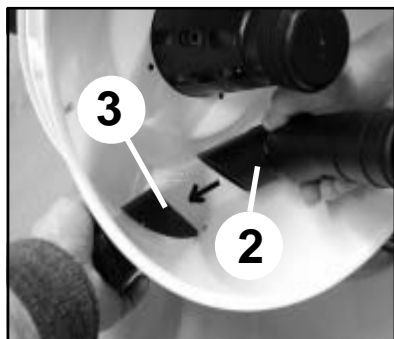

## STØVPOSE INSTALLTIONS SÆT 13L

- Fjern 230 V. forsyning til sugenhed og udtag styreledningen/stikket på vægbeslaget
- Nedtag sugenhed fra vægbeslag på væggen
- Demonter støvbeholder fra centralenheden
- Løsgør filter ved hjælp af skrue (1) og udtag filter af centralenhed
- Tryk støvposeholder (2) ind i muffen (3) på centralenheden

- Monter filter og placer støvposestøtte (4) imellem filter og filterskrue (1) og spænd filterskruen
- Monter støvpose (5) på støvposeholder (2)
- Monter støvbeholderen på sugenheden og fastgør sugenhed på vægbeslaget.
- Monter styreledning i stik på vægbeslaget og tilslut 230 V. forsyningen.