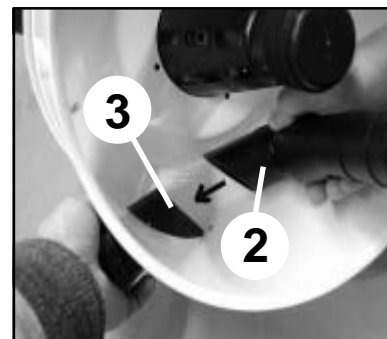

## STØVPOSE INSTALLTIONS SÆT 13L

- Fjern 230 V. forsyning til sugenhed og udtag styreledningen/stikket på vægbeslaget
- Nedtag sugenhed fra vægbeslag på væggen
- Demonter støvbeholder fra centralenheden
- Løsgør filter ved hjælp af skrue (1) og udtag filter af centralenhed
- Tryk støvposeholder (2) ind i muffen (3) på centralenheden

- Monter filter og placer støvposestøtte (4) imellem filter og filterskrue (1) og spænd filterskruen
- Monter støvpose (5) på støvposeholder (2)
- Monter støvbeholderen på sugenheden og fastgør sugenhed på vægbeslaget.
- Monter styreledning i stik på vægbeslaget og tilslut 230 V. forsyningen.