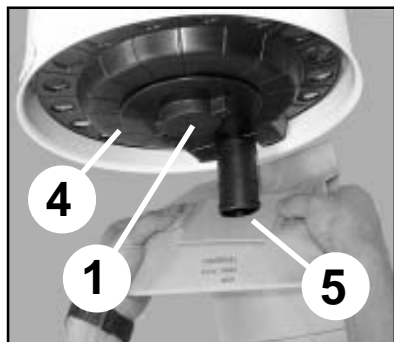

## STØVPOSE INSTALLTIONS SÆT 13L

- Fjern 230 V. forsyning til sugenhed og udtag styreledningen/stikket på vægbeslaget
- Nedtag sugenhed fra vægbeslag på væggen
- Demonter støvbeholder fra centralenheden
- Løsgør filter ved hjælp af skrue (1) og udtag filter af centralenhed
- Tryk støvposeholder (2) ind i muffen (3) på centralenheden

- Monter filter og placer støvposestøtte (4) imellem filter og filterskrue (1) og spænd filterskruen
- Monter støvpose (5) på støvposeholder (2)
- Monter støvbeholderen på sugenheden og fastgør sugenhed på vægbeslaget.
- Monter styreledning i stik på vægbeslaget og tilslut 230 V. forsyningen.