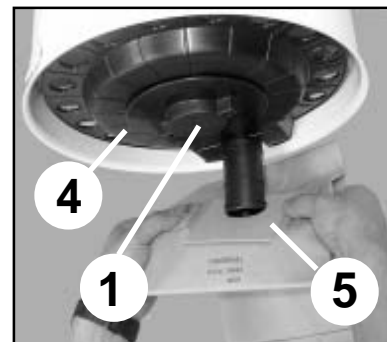

## STØVPOSE INSTALLTIONS SÆT 13L

- Fjern 230 V. forsyning til sugenhed og udtag styreledningen/stikket på vægbeslaget
- Nedtag sugenhed fra vægbeslag på væggen
- Demonter støvbeholder fra centralenheden
- Løsgør filter ved hjælp af skrue (1) og udtag filter af centralenhed
- Tryk støvposeholder (2) ind i muffen (3) på centralenheden

- Monter filter og placer støvposestøtte (4) imellem filter og filterskrue (1) og spænd filterskruen
- Monter støvpose (5) på støvposeholder (2)
- Monter støvbeholderen på sugenheden og fastgør sugenhed på vægbeslaget.
- Monter styreledning i stik på vægbeslaget og tilslut 230 V. forsyningen.